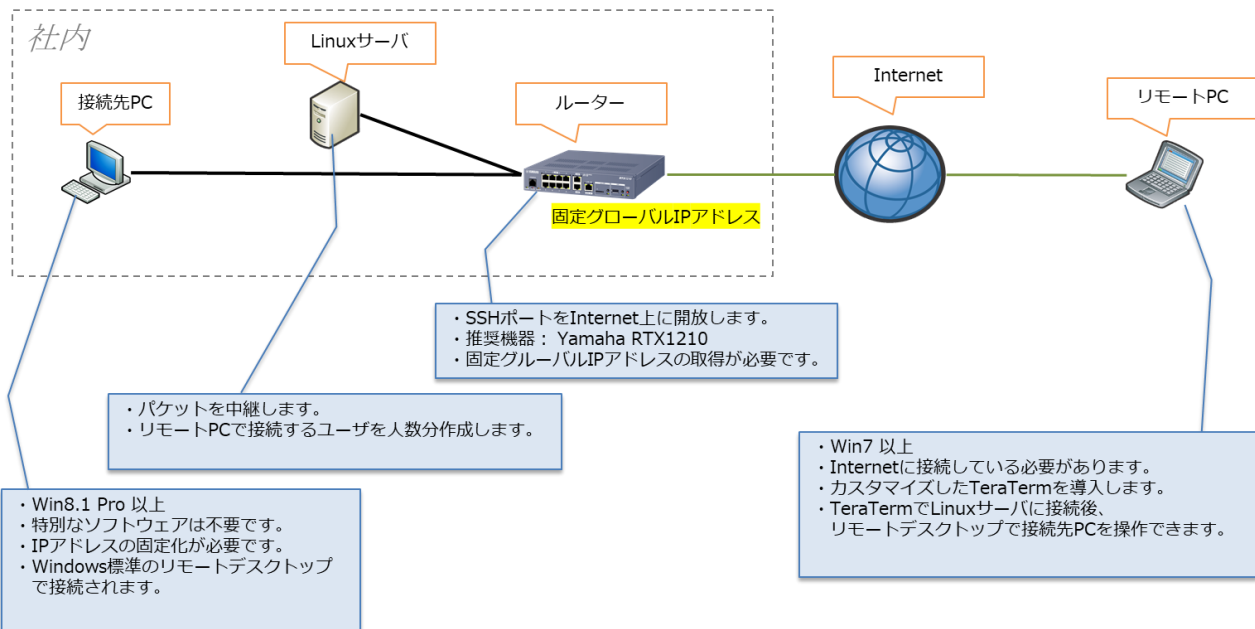

テレワーク環境構築 ご提案

1. 特色

- ① 社外からリモート PC で社内の PC に接続することで、社内と同等の環境でリモートワークが行えます。
- ② オープンソースソフトウェアと Windows 標準のリモートデスクトップを使用することで、特別なライセンス費用が発生せず、比較的安価に導入できます。月額使用料は発生しません。
- ③ 通信内容は暗号化され、一定水準のセキュリティが確保できます。

<活用事例>

- ◇ 自宅から普段と同じ PC 環境で仕事ができます。
- ◇ 社内でしか利用できない業務ソフトを利用できます。
- ◇ 使い慣れた社内 PC の設定をそのまま活かします。

2. テレワーク環境の概要

<補足事項>

- リモート PC と Linux サーバは、秘密鍵を使用した SSH によって接続され、通信経路が暗号化されます。SSH 接続の際には、ユーザ ID とパスワードの入力が必要となります。万一、パスワード情報が流出しても、秘密鍵が流出しなければ、外部からの接続できません。
- 接続先 PC からリモート PC へファイルコピーを許可するなどのポリシーは、Windows のリモートデスクトップの設定に依存します。初期値はご要望に応じて設定可能です。